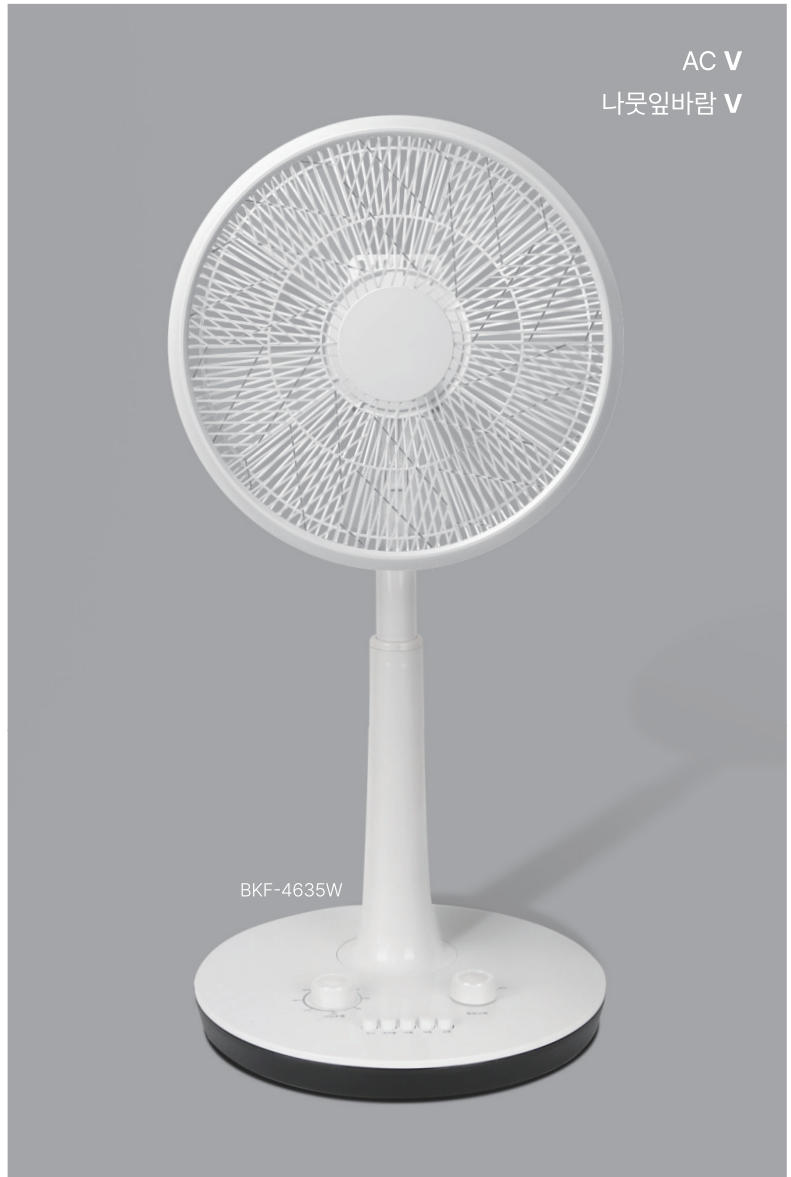

AC V
나뭇잎바람 V

BKF-4635W

보국 팬클레이터 NEW
Bokuk Fanculator

정격전압	220V, 60Hz
소비전력	45W
내경	35cm
날개형태	5엽
타이머	120분
바람단계	4단계
회전기능	좌우자동회전
리모컨	X
보관가방	X
편의기능	바람모드선택(정지, 초미풍, 미풍, 약풍, 강풍) 특허받은 지오메트릭 전면망, 편리한 다이얼식, 높낮이 조절